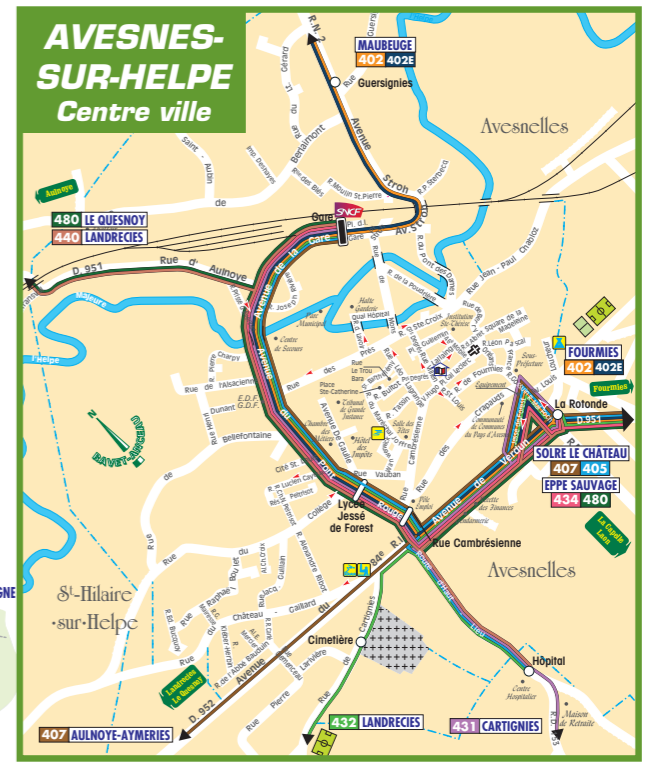

LÉGENDE

- Terminus Bus
- Arrêt
- Mairie
- Collège / Lycée
- Limite de commune
- Autoroute
- Pôle d'échanges : Car, TER, ...
- Dessertes non régulières

LIGNES 401 À 482

- | | |
|---|---|
| 401 Maubeuge / Valenciennes LIGNE EXPRESS | 426 La Flamengrie / Bavay |
| 402 Maubeuge / Valenciennes LIGNE EXPRESS | 428 Bavay / Aulnoye-Aymeries |
| 403 Le Quesnoy / Préseau / Valenciennes | 429 Bavay / Maubeuge |
| 404 Landrecies / Le Quesnoy | 430 Gommegnies / Le Quesnoy |
| 405 Avesnes-sur-Helpe / Soire-le-Château | 431 Beaurepaire-sur-Sambre / Avesnes-sur-Helpe |
| 406 Anor / Fourmies / Trélon | 432 Landrecies / Prisches / Avesnes-sur-Helpe |
| 407 Avesnes-sur-Helpe / Aulnoye-Aymeries | 433 Liessies / Fourmies |
| 409 Wignehies / Trélon | 434 Eppe-Sauvage / Avesnes-sur-Helpe |
| 420 Le Quesnoy / Farnas | 435 Soire-le-Château / Jeumont |
| 421 Bavay / Le Quesnoy | 436 Soire-le-Château / Maubeuge |
| 422 Solesmes / Le Quesnoy | 437 Landrecies / Aulnoye-Aymeries |
| 423 Landrecies / Le Cateau | 438 Boucle de Fourmies |
| 424 Locquignol / Le Quesnoy | 439 Soire-le-Château / Fourmies |
| 425 Feignies / Bavay | 440 Landrecies / Marbaix / Avesnes-sur-Helpe |
| | 450 Le Quesnoy / Gommegnies / Valenciennes |
| | 480 Le Quesnoy / Eppe-Sauvage |
| | 481 Bavay / Eppe-Sauvage |
| | 482 Wignehies / Eppe-Sauvage |

INFOS, HORAIRES ET TARIFS DES RÉSEAUX PARTENAIRES, EN UN CLIC

- >> réseau TER Nord-Pas-de-Calais : www.ter-sncf.com
- >> Transvilles (secteur de Valenciennes) : www.transvilles.com
- >> Stibus (secteur de Maubeuge) : www.stibus.fr